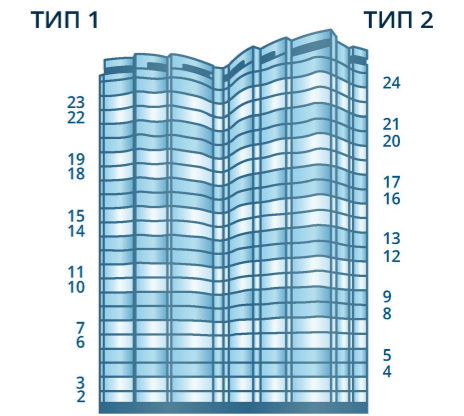

**1A** |  $\frac{51,16 \text{ м}^2}{15,95 \text{ м}^2}$

**Symbol**  
комфортне життя

1. Кухня-вітальня	18,35 м <sup>2</sup>
2. Спальня	15,95 м <sup>2</sup>
3. Передпокій	7,45 м <sup>2</sup>
4. Ванна кімната	5,90 м <sup>2</sup>
5. Гардероб	3,51 м <sup>2</sup>