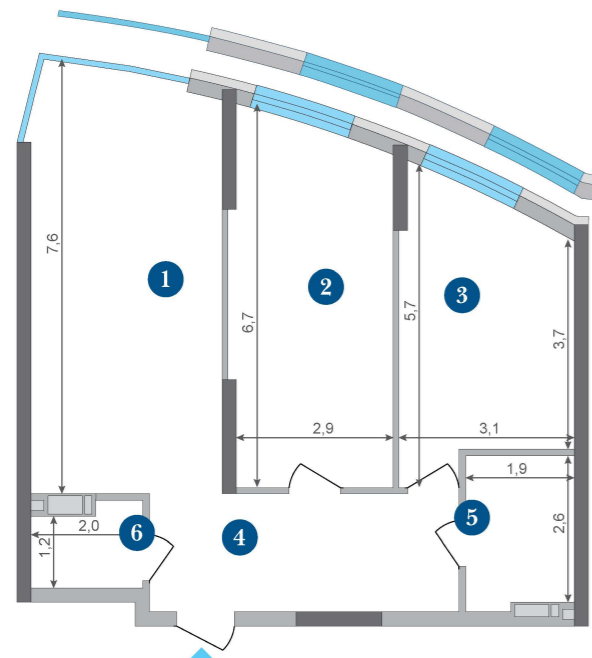

2D | $\frac{75,65 \text{ м}^2}{32,11 \text{ м}^2}$

Symbol
комфортне життя

Тип 2
Тип 1

| | |
|-------------------|----------------------|
| 1. Кухня-вітальня | 24,59 м ² |
| 2. Спальня | 17,90 м ² |
| 3. Спальня | 14,21 м ² |
| 4. Передпокій | 11,23 м ² |
| 5. Ванна кімната | 5,01 м ² |
| 6. Санвузол | 2,71 м ² |

* на 2-му поверсі квартира має підвіконня, загальна площа 75,20 м², житлова площа 32,11 м²