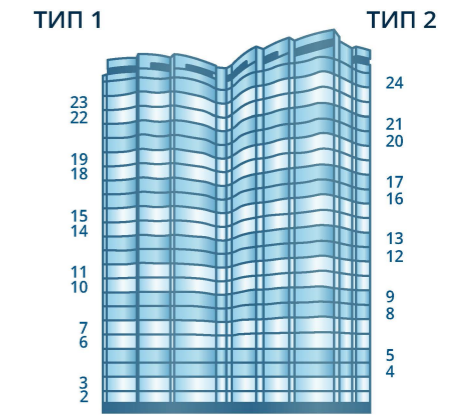

2D | $\frac{75,65 \text{ м}^2}{32,11 \text{ м}^2}$

Symbol
комфортне життя

Тип 2
Тип 1

| | |
|-------------------|----------------------|
| 1. Кухня-вітальня | 24,59 м ² |
| 2. Спальня | 17,90 м ² |
| 3. Спальня | 14,21 м ² |
| 4. Передпокій | 11,23 м ² |
| 5. Ванна кімната | 5,01 м ² |
| 6. Санвузол | 2,71 м ² |

* на 2-му поверсі квартира має підвіконня, загальна площа 75,20 м², житлова площа 32,11 м²