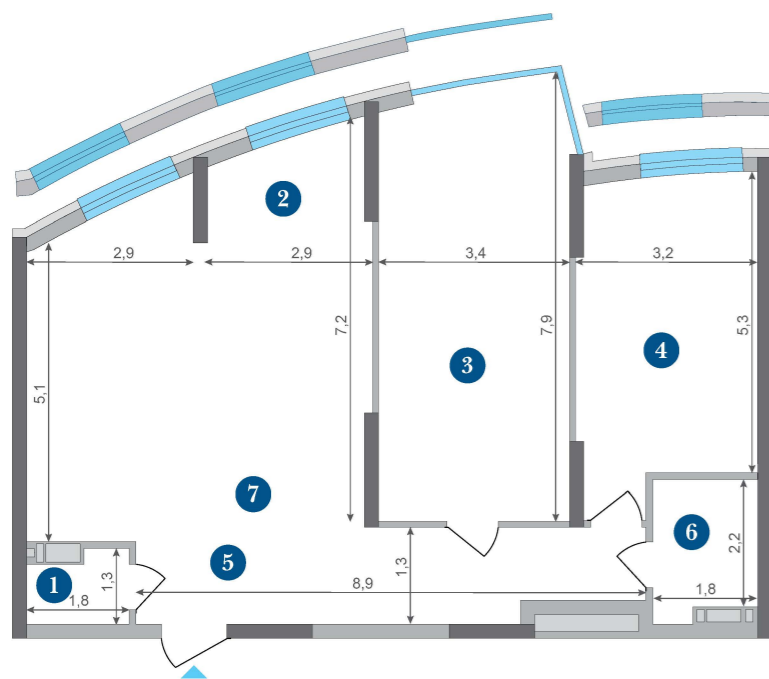

3A | $\frac{100,96 \text{ м}^2}{65,14 \text{ м}^2}$

Symbol
комфортне життя

1. Кухня	14,89 м ²
2. Вітальня	22,40 м ²
3. Спальня	25,53 м ²
4. Спальня	17,21 м ²
5. Передпокій	13,94 м ²
6. Ванна кімната	4,61 м ²
7. Санвузол	2,38 м ²

* на 2-му поверсі квартира має підвіконня, загальна площа 100,51 м², житлова площа 64,69 м²