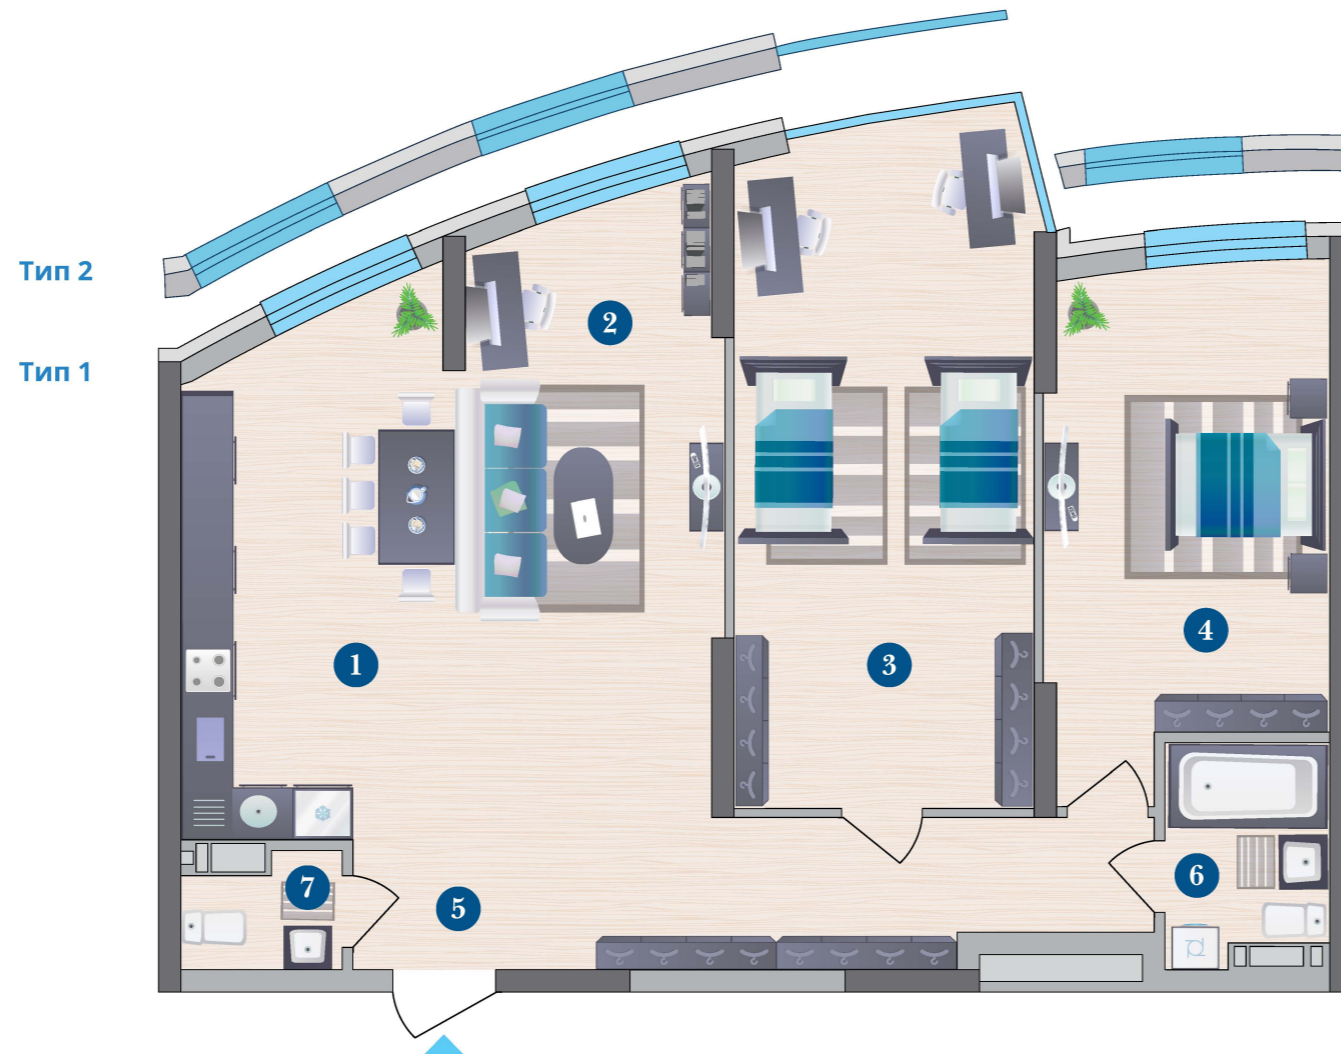

3A | $\frac{100,96 \text{ м}^2}{65,14 \text{ м}^2}$

Symbol
комфортне життя

1. Кухня	14,89 м ²
2. Вітальня	22,40 м ²
3. Спальня	25,53 м ²
4. Спальня	17,21 м ²
5. Передпокій	13,94 м ²
6. Ванна кімната	4,61 м ²
7. Санвузол	2,38 м ²

* на 2-му поверсі квартира має підвіконня, загальна площа 100,51 м², житлова площа 64,69 м²