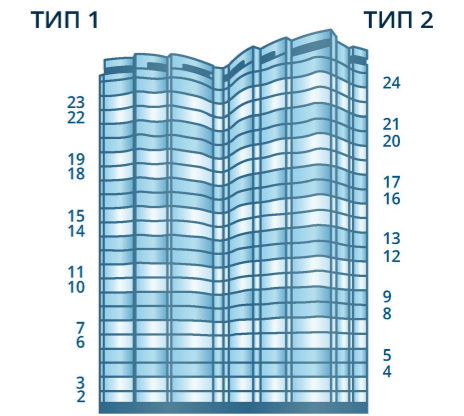

3A | $\frac{100,96 \text{ м}^2}{65,14 \text{ м}^2}$

Symbol
комфортне життя

1. Кухня	14,89 м ²
2. Вітальня	22,40 м ²
3. Спальня	25,53 м ²
4. Спальня	17,21 м ²
5. Передпокій	13,94 м ²
6. Ванна кімната	4,61 м ²
7. Санвузол	2,38 м ²

* на 2-му поверсі квартира має підвіконня, загальна площа 100,51 м², житлова площа 64,69 м²