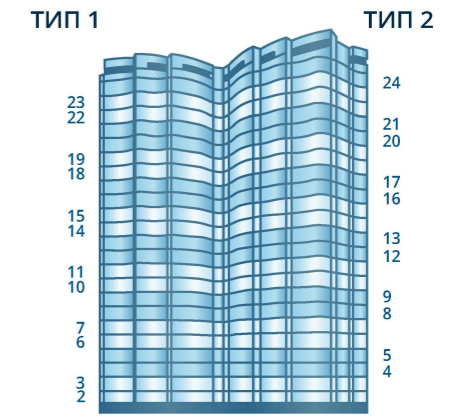

S2 | $\frac{31,26 \text{ м}^2}{15,41 \text{ м}^2}$

Symbol
комфортне життя

Тип 1

Тип 2

1. Кухня	7,58 м ²
2. Вітальня	15,41 м ²
3. Передпокій	4,13 м ²
4. Ванна кімната	4,14 м ²