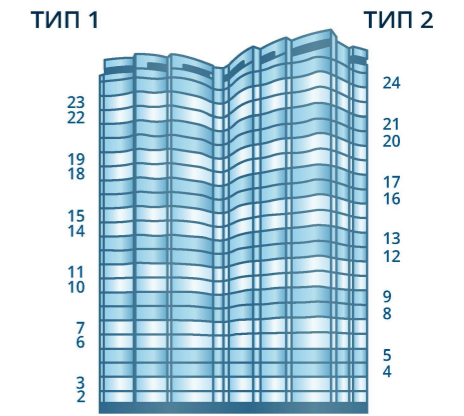

**1D** |  $\frac{51,93 \text{ м}^2}{15,95 \text{ м}^2}$

**Symbol**  
комфортне життя

1. Кухня-вітальня	19,42 м <sup>2</sup>
2. Спальня	15,95 м <sup>2</sup>
3. Передпокій	7,45 м <sup>2</sup>
4. Ванна кімната	5,60 м <sup>2</sup>
5. Гардероб	3,51 м <sup>2</sup>