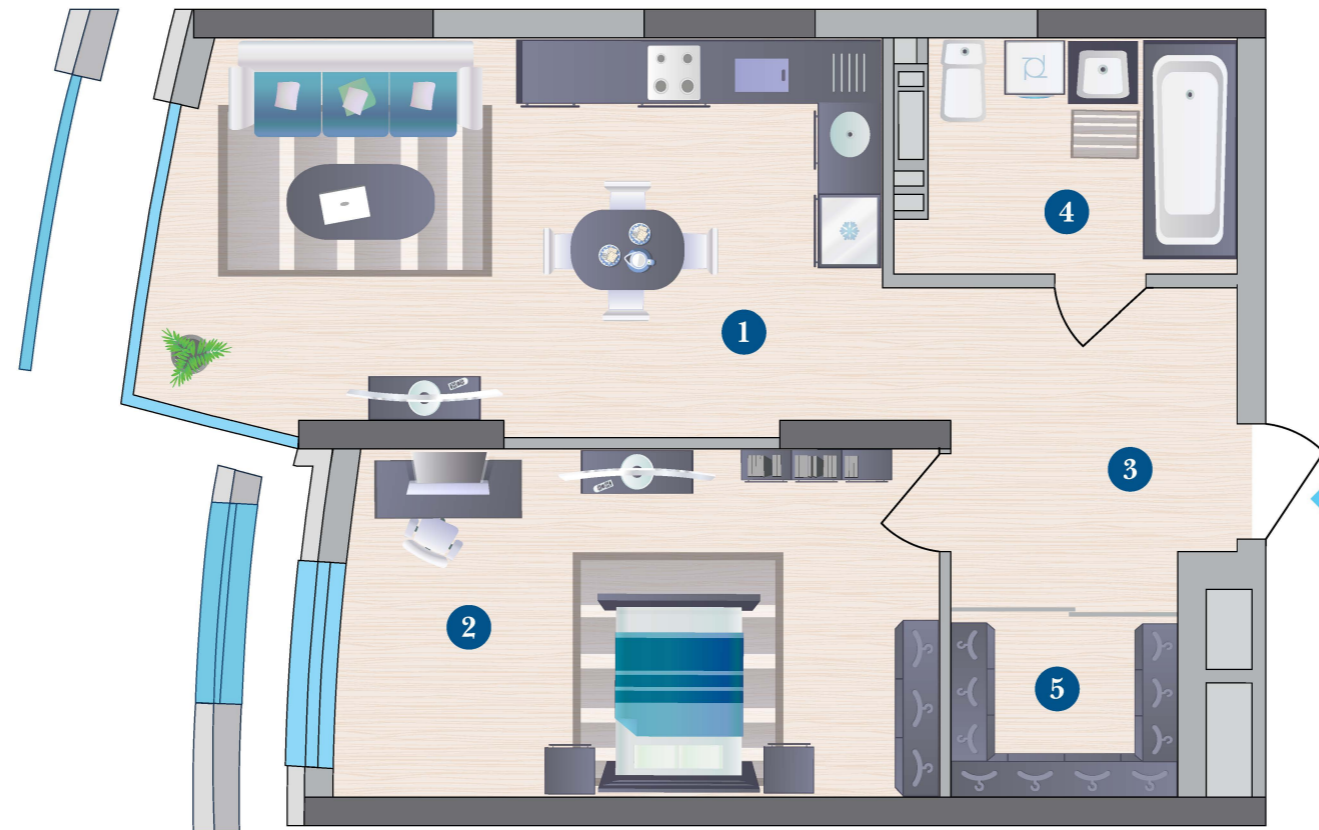

1E | $\frac{54,17 \text{ м}^2}{16,10 \text{ м}^2}$

Symbol
комфортне життя

Тип 2 Тип 1

1. Кухня-вітальня	21,97 м ²
2. Спальня	16,10 м ²
3. Передпокій	6,64 м ²
4. Ванна кімната	5,40 м ²
5. Гардероб	4,06 м ²

* на 2-му поверсі квартира має підвіконня, загальна площа 53,72 м², житлова площа 16,10 м²