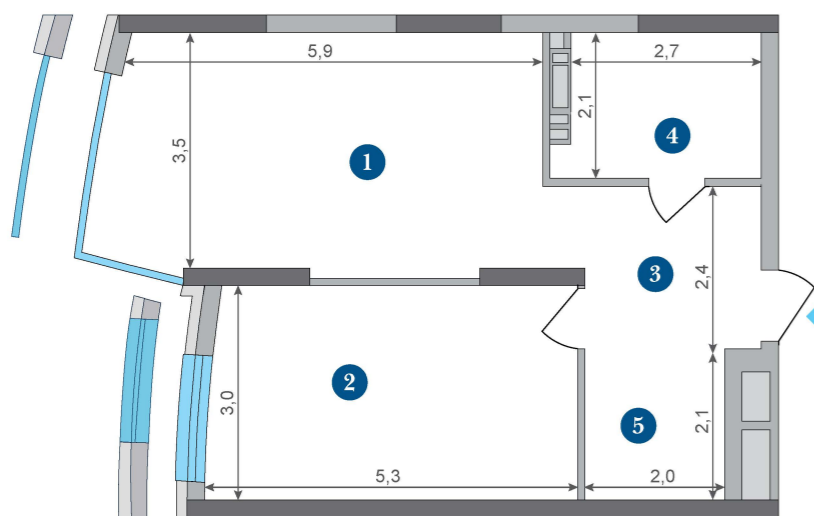

1E | $\frac{54,17 \text{ м}^2}{16,10 \text{ м}^2}$

Symbol
комфортне життя

Тип 2 Тип 1

1. Кухня-вітальня	21,97 м ²
2. Спальня	16,10 м ²
3. Передпокій	6,64 м ²
4. Ванна кімната	5,40 м ²
5. Гардероб	4,06 м ²

* на 2-му поверсі квартира має підвіконня, загальна площа 53,72 м², житлова площа 16,10 м²