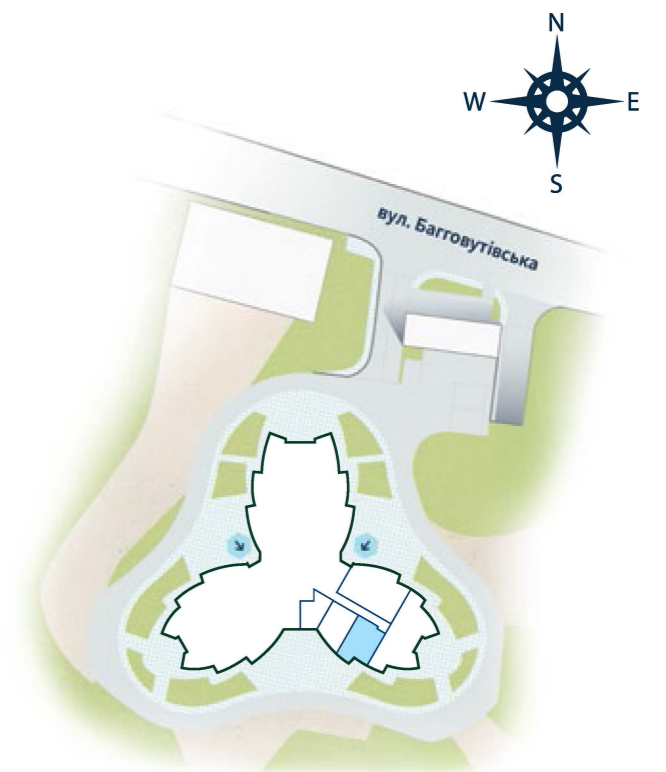

1E | $\frac{54,17 \text{ м}^2}{16,10 \text{ м}^2}$

Symbol
комфортне життя

Тип 2 Тип 1

1. Кухня-вітальня	21,97 м ²
2. Спальня	16,10 м ²
3. Передпокій	6,64 м ²
4. Ванна кімната	5,40 м ²
5. Гардероб	4,06 м ²