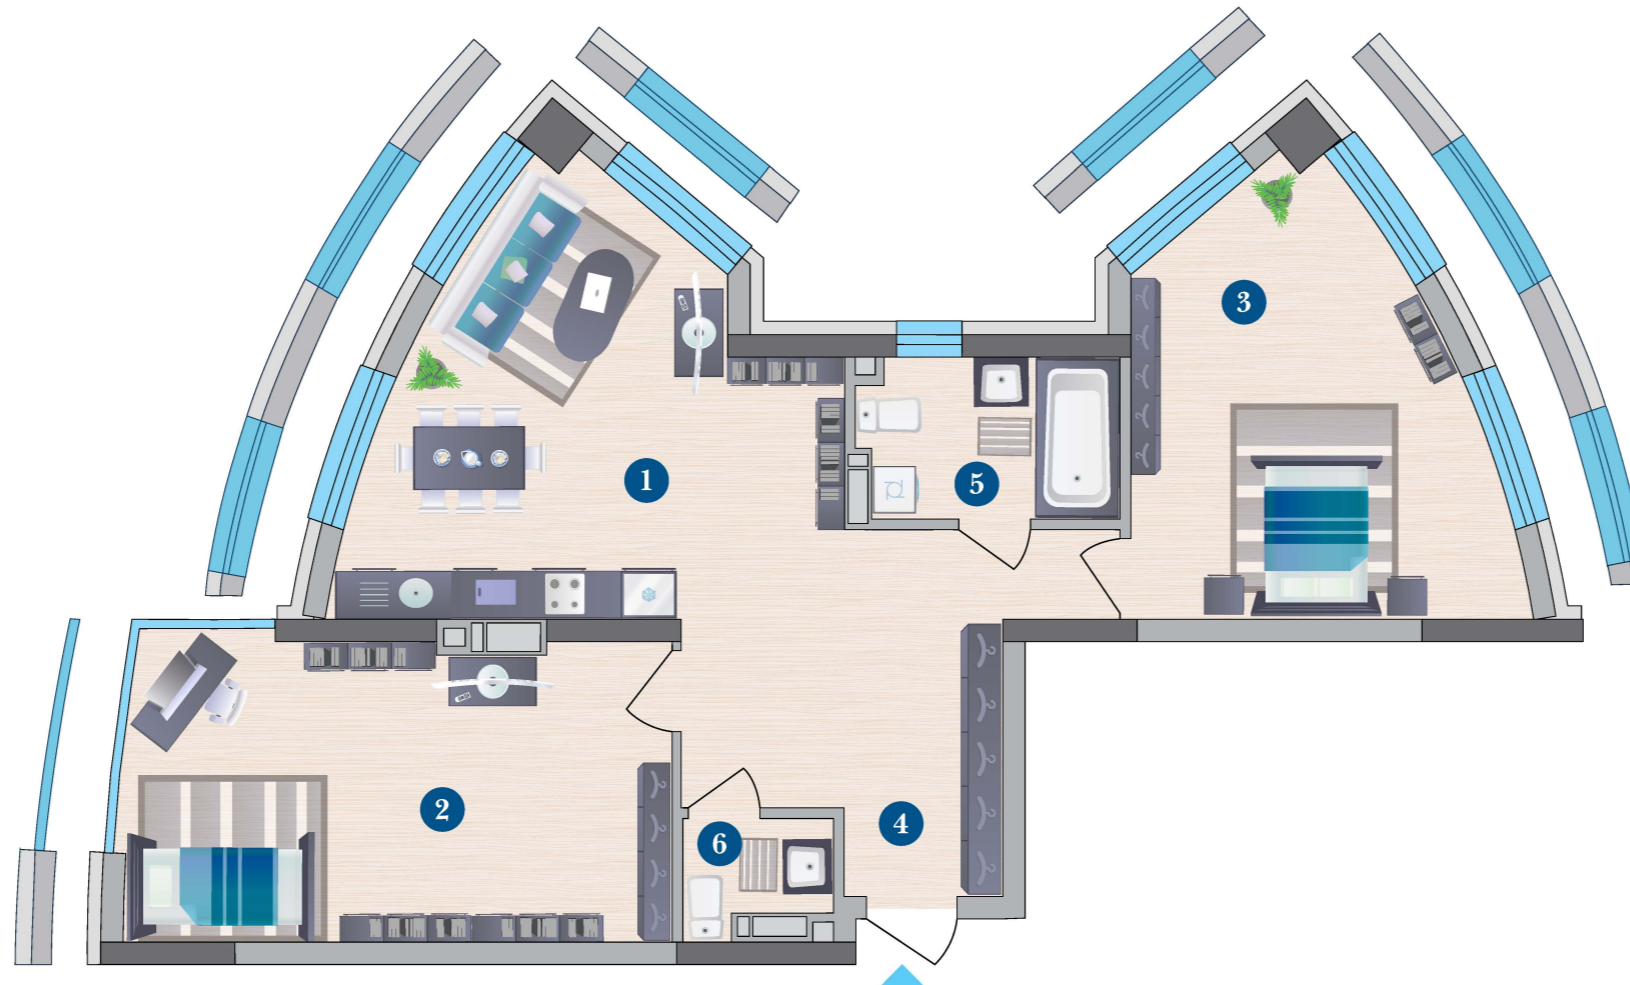

2C | $\frac{79,45 \text{ м}^2}{38,11 \text{ м}^2}$

Symbol
комфортне життя

Тип 2 Тип 1

1. Кухня-вітальня	20,51 м ²
2. Спальня	20,35 м ²
3. Спальня	17,76 м ²
4. Передпокій	13,62 м ²
5. Ванна кімната	5,09 м ²
6. Санвузол	2,12 м ²

* на 2-му поверсі квартира має підвіконня, загальна площа 79,01 м², житлова площа 37,67 м²