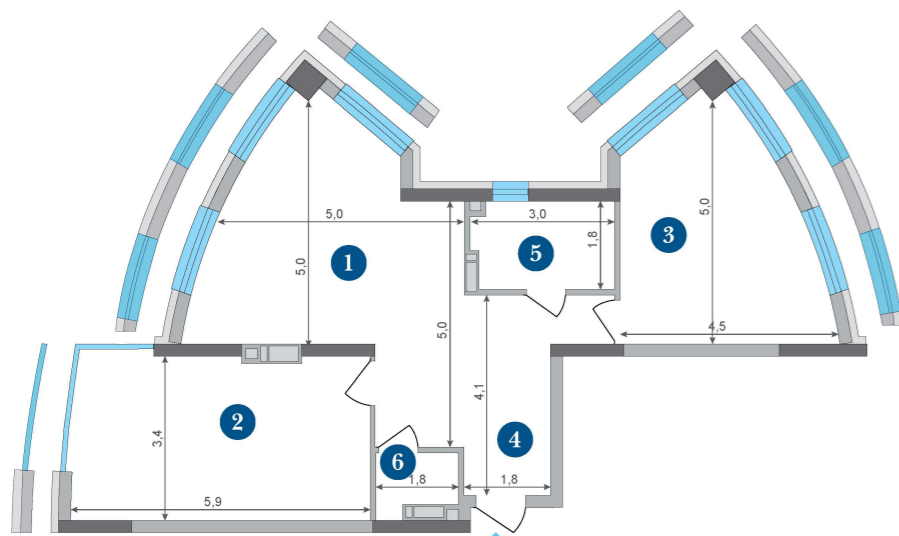

2C | $\frac{79,45 \text{ м}^2}{38,11 \text{ м}^2}$

Symbol
комфортне життя

Тип 2 Тип 1

1. Кухня-вітальня	20,51 м ²
2. Спальня	20,35 м ²
3. Спальня	17,76 м ²
4. Передпокій	13,62 м ²
5. Ванна кімната	5,09 м ²
6. Санвузол	2,12 м ²

* на 2-му поверсі квартира має підвіконня, загальна площа 79,01 м², житлова площа 37,67 м²