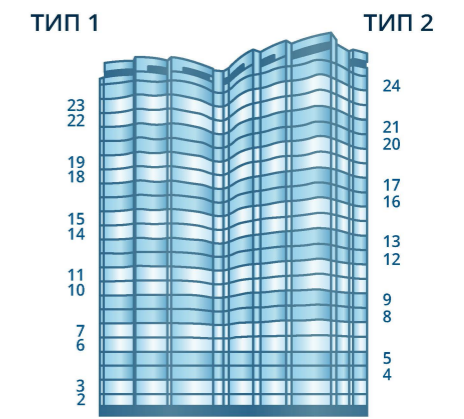

2C | $\frac{79,45 \text{ м}^2}{38,11 \text{ м}^2}$

Symbol
комфортне життя

Тип 2 Тип 1

1. Кухня-вітальня	20,51 м ²
2. Спальня	20,35 м ²
3. Спальня	17,76 м ²
4. Передпокій	13,62 м ²
5. Ванна кімната	5,09 м ²
6. Санвузол	2,12 м ²

* на 2-му поверсі квартира має підвіконня, загальна площа 79,01 м², житлова площа 37,67 м²