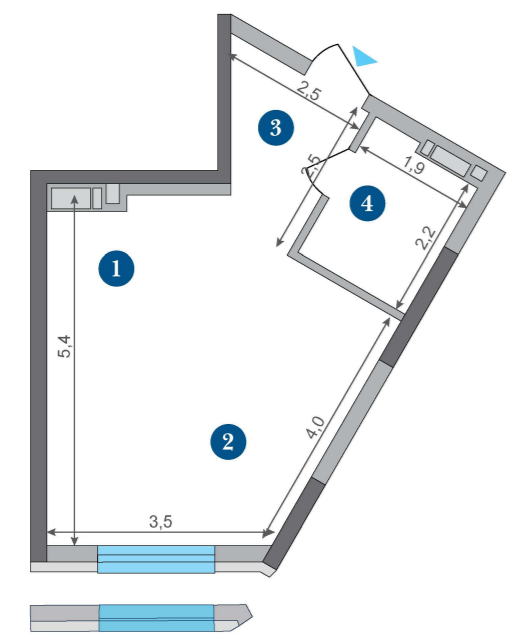

S1 | $\frac{31,26 \text{ м}^2}{15,41 \text{ м}^2}$

Symbol
комфортне життя

1. Кухня	7,58 м ²
2. Вітальня	15,41 м ²
3. Передпокій	4,13 м ²
4. Ванна кімната	4,14 м ²