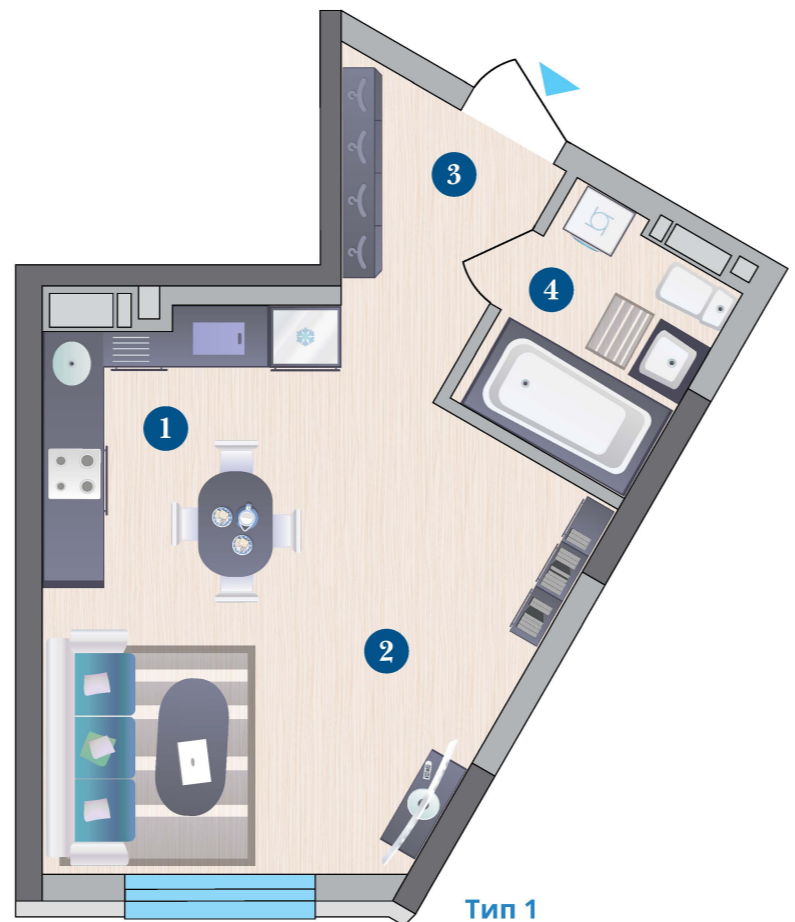

S1 | $\frac{31,26 \text{ м}^2}{15,41 \text{ м}^2}$

Symbol
комфортне життя

1. Кухня	7,58 м ²
2. Вітальня	15,41 м ²
3. Передпокій	4,13 м ²
4. Ванна кімната	4,14 м ²