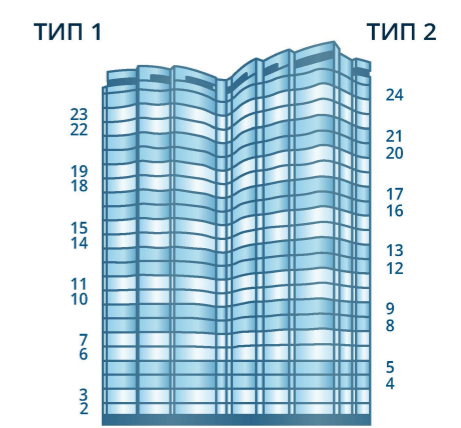

S1 | $\frac{31,26 \text{ м}^2}{15,41 \text{ м}^2}$

Symbol
комфортне життя

1. Кухня	7,58 м ²
2. Вітальня	15,41 м ²
3. Передпокій	4,13 м ²
4. Ванна кімната	4,14 м ²